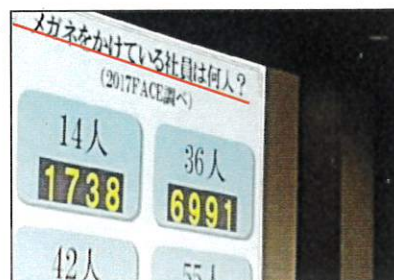

対応人数 10名 ~ 1,000名まで

チーム人数 8名 ~ 10名

実施場所 会議室、ホテル、食事会場

利用シーン 懇親会、パーティー、研修

(ご紹介映像 youtube)

トレジャーコレクションとは?

50問を超える謎やミッションに挑戦し、制限時間内に
いかに多くポイントを集められるかを競うチーム対抗型の室内型プログラムです。

自社オリジナルの
クイズが作成可能!