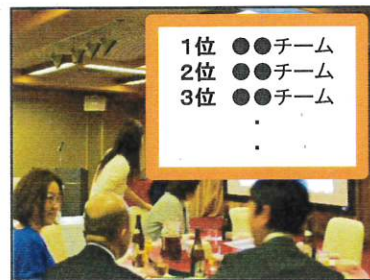

トレジャーコレクション (室内型)

リアル宝探し

室内型

団体専用謎解きパーティープラン

◆タカラッシュ!

トレジャーコレクション

会議室や食事会場などで行うプログラム。
臨場感あふれるBGMと実況で
悲鳴と歓声が響き渡る!

所要時間 40分 ~ 60分

対応人数 10名 ~ 1,000名まで

チーム人数 8名 ~ 10名

実施場所 会議室、ホテル、食事会場

利用シーン 懇親会、パーティー、研修

(ご紹介映像 youtube)

トレジャーコレクションとは?

50問を超える謎やミッションに挑戦し、制限時間内に
いかに多くポイントを集められるかを競うチーム対抗型の室内型プログラムです。

自社オリジナルの
クイズが作成可能!

リアルタイムランキングで
最後まで白熱!

全員協力ミッションで
一体感を創出!

プログラムの流れ

①シナリオ上映/ルール説明

10分

②謎解き

40分

③解説/表彰式

10分

- ①スマートフォンでゲーム登録! シナリオ上映後、スタッフがルールを説明します。
- ②宝の地図の暗号を解いたら宝物をGET! 見つけた宝物のポイント数を競います。
- ③制限時間が過ぎたら解説発表! 順位発表と表彰式を行います。